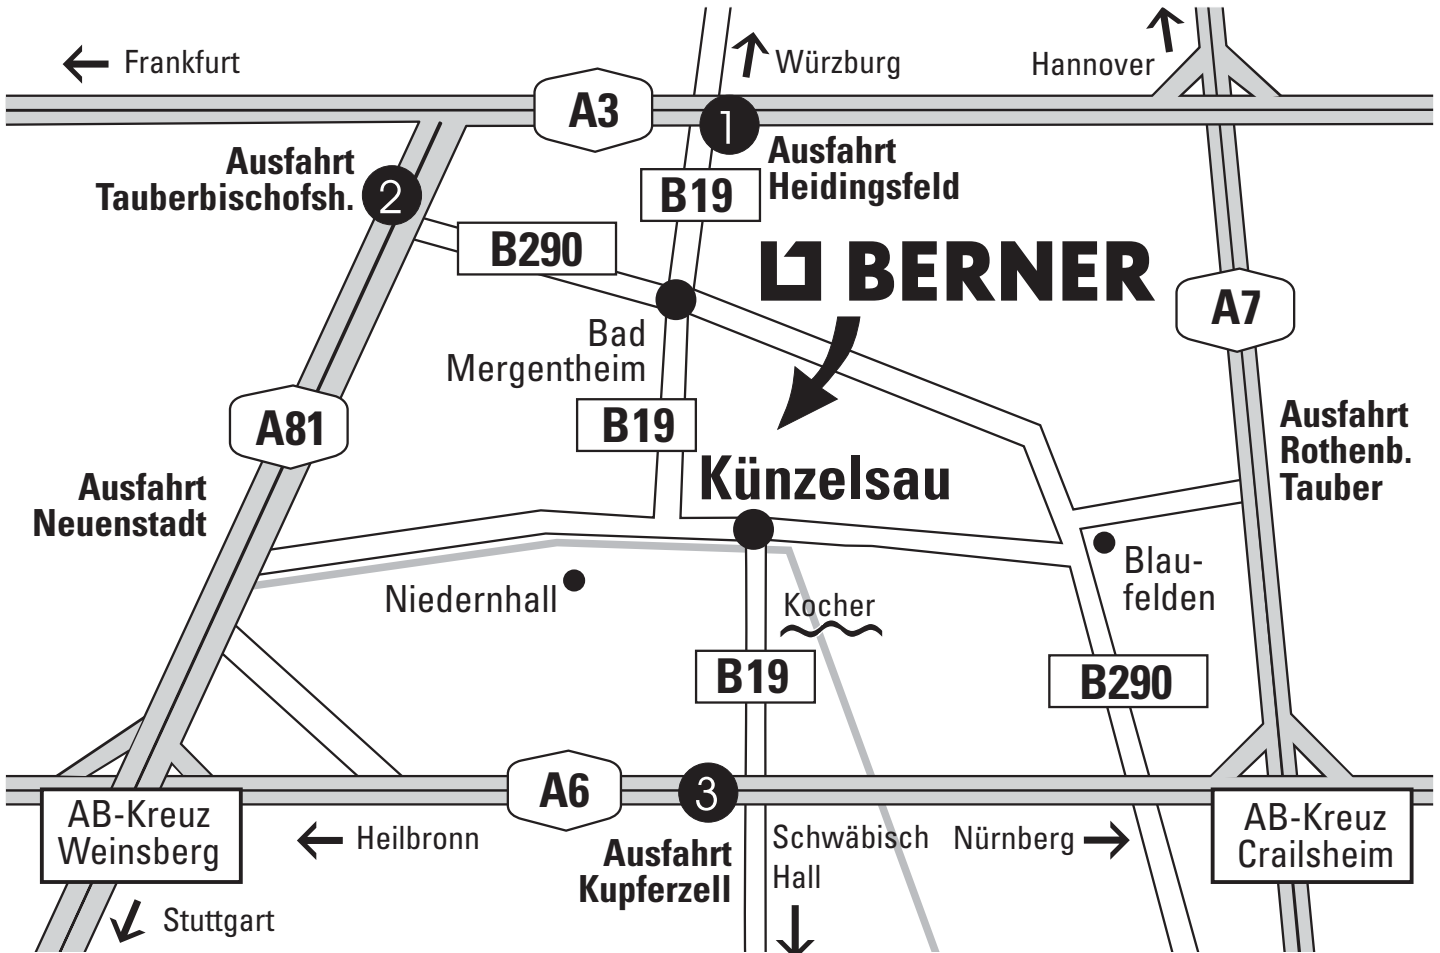

## So finden Sie uns:

### Albert Berner Deutschland GmbH

Bernerstraße 4  
74653 Künzelsau  
T +49 7940 121-0

### Mit dem Auto oder Lkw:

- 1 Von Norden über die A7 aus Richtung Kassel/Hannover kommend bis zur Ausfahrt Würzburg/Heidingsfeld, dann auf der B19 über Bad Mergentheim nach Künzelsau
- 2 Von Norden oder Westen über die A3 bzw. A81 bis zur Ausfahrt Tauberbischofsheim, dann über die B290 nach Bad Mergentheim, auf der B19 bis Künzelsau
- 3 Ausfahrt Kuperzell Richtung Künzelsau, Künzelsau durchfahren – nach Kocherbrücke Richtung Langenburg ca. 3 km

### Mit der Bahn:

bis Öhringen oder Waldenburg, weiter mit dem Hohenloher Nahverkehrsmodell nach Künzelsau bzw. Garnberg